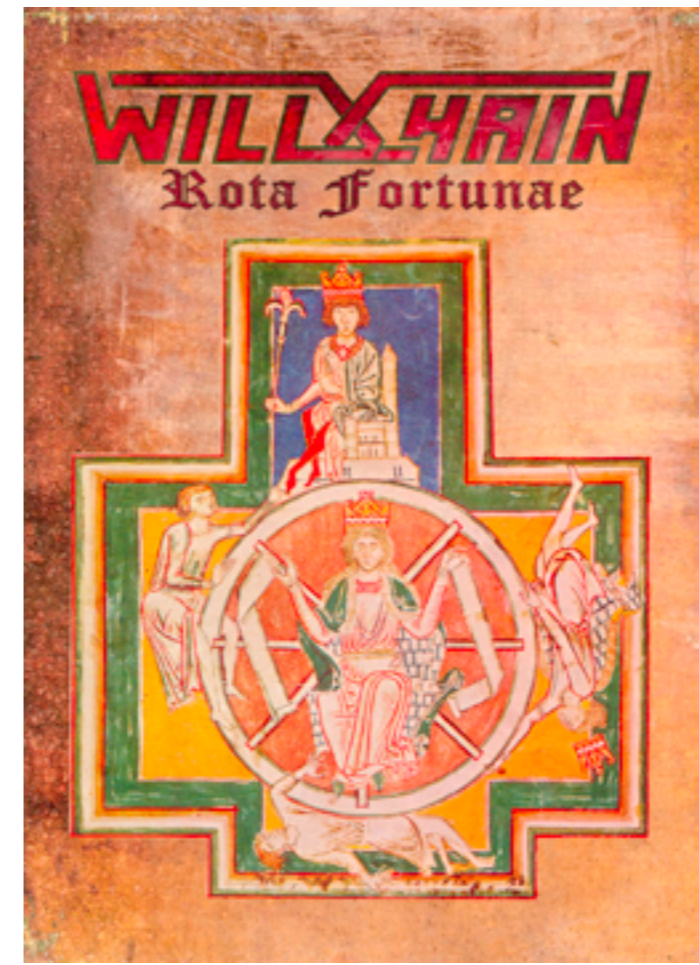

WILD CHAIN

ROTA FORTUNAE

Wild Chain es una de las llamadas Superbandas de Rock formada por la unión de notables y reconocidos miembros de la escena roquera nacional, pertenecientes a las míticas bandas Cadena Perpetua, Wild Forest y Urbe, entre otras. En "Rota Fortunae" nos presentan un genial espectáculo basado en los "Cármina burana", la gran colección de cantos goliardos de los siglos XII y XIII reunidos en el preciado manuscrito encontrado en la abadía de Benediktbeuern en el estado alemán de Baviera en el siglo XIX. Aunque para algunos conocedores de la música antigua la relación entre el Rock y la música medieval no tenga muchos puntos en común, para los músicos de Rock, la relación es absoluta en cuanto a melodías y armonías y es ahí donde se hace fuerte este espectáculo, en cual se propone un programa claramente diferenciado con dos formas de afrontar este excepcional repertorio.

Por un lado respetando las melodías y textos originales con instrumentación de la época como la zanfoña o la gaita, con la adaptación a instrumentos eléctricos de una banda de Rock.

Y por el otro, temas originales con reinterpretaciones de los textos que originalmente cantaban los monjes goliardos o cleros chivagantes. Todo ello adaptado y compuesto para la ocasión por Wild Chain junto a la dirección musical de José Manuel Vaquero, reconocido músico e instrumentista de la banda de música antigua Artefactum.